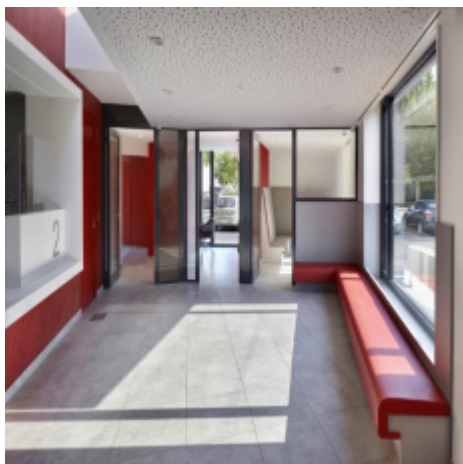

Avec 2ème balcon:	Oui
Avec débarras - célier:	Oui
Avec garage:	Oui
Avec loggia:	Oui
Avec salle de bain:	Oui
Avec 2ème salle de bain:	Oui
Avec WC séparé:	Non
Avec 2ème WC séparé:	Oui

Informations [du conseiller](#)

Agence Eurométropole Nord

☎ 03.88.62.22.47

✉ gestbien_eur@alsacehabitat.fr

03 88 27 93 00 - 15 rue Jacob Mayer, CS 77004, 67037 STRASBOURG Cedex

---

@opus67